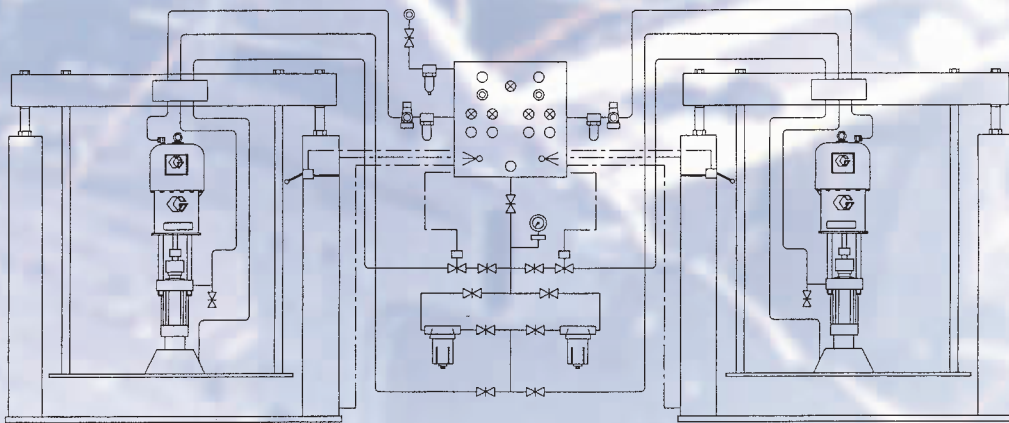

In Kooperation mit der Firma Graco liefern wir als **autorisiertes Graco-Händler und Design Center** innovative Technologie. Die Hoch- und Niederdruckrohrleitungen werden in verschraubter Ausführung oder in Orbitalschweißtechnik von uns geliefert.

Verfahrenstechnik modernsten Zuschnitts

State-of-the art process technology

Erhöhung der Produktionskapazität mit durchdachten Arbeitsabläufen

Wirksames Projektmanagement mit Qualitätssicherung

Großes Technologiepotential und praxisnahe Bearbeitung