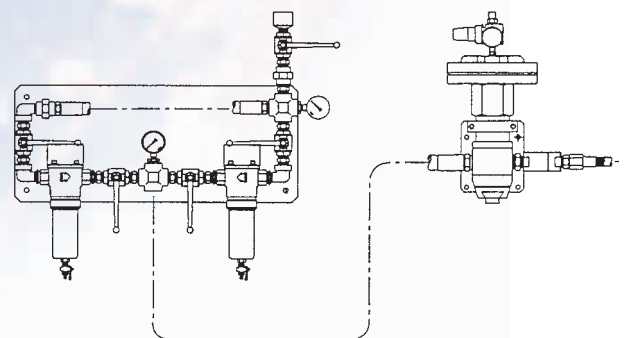

Verfahrenstechnik modernsten Zuschnitts

State-of-the art process technology

Erhöhung der Produktionskapazität mit durchdachten Arbeitsabläufen

Wirksames Projektmanagement mit Qualitätssicherung

Großes Technologiepotential und praxisnahe Bearbeitung

Intensive Kundenbetreuung und effektiver Service

Increased production capacity with tailor-made workflows

Effective project management with quality assurance

Considerable technology potential and practice-related processing

Intensive customer care and efficient service